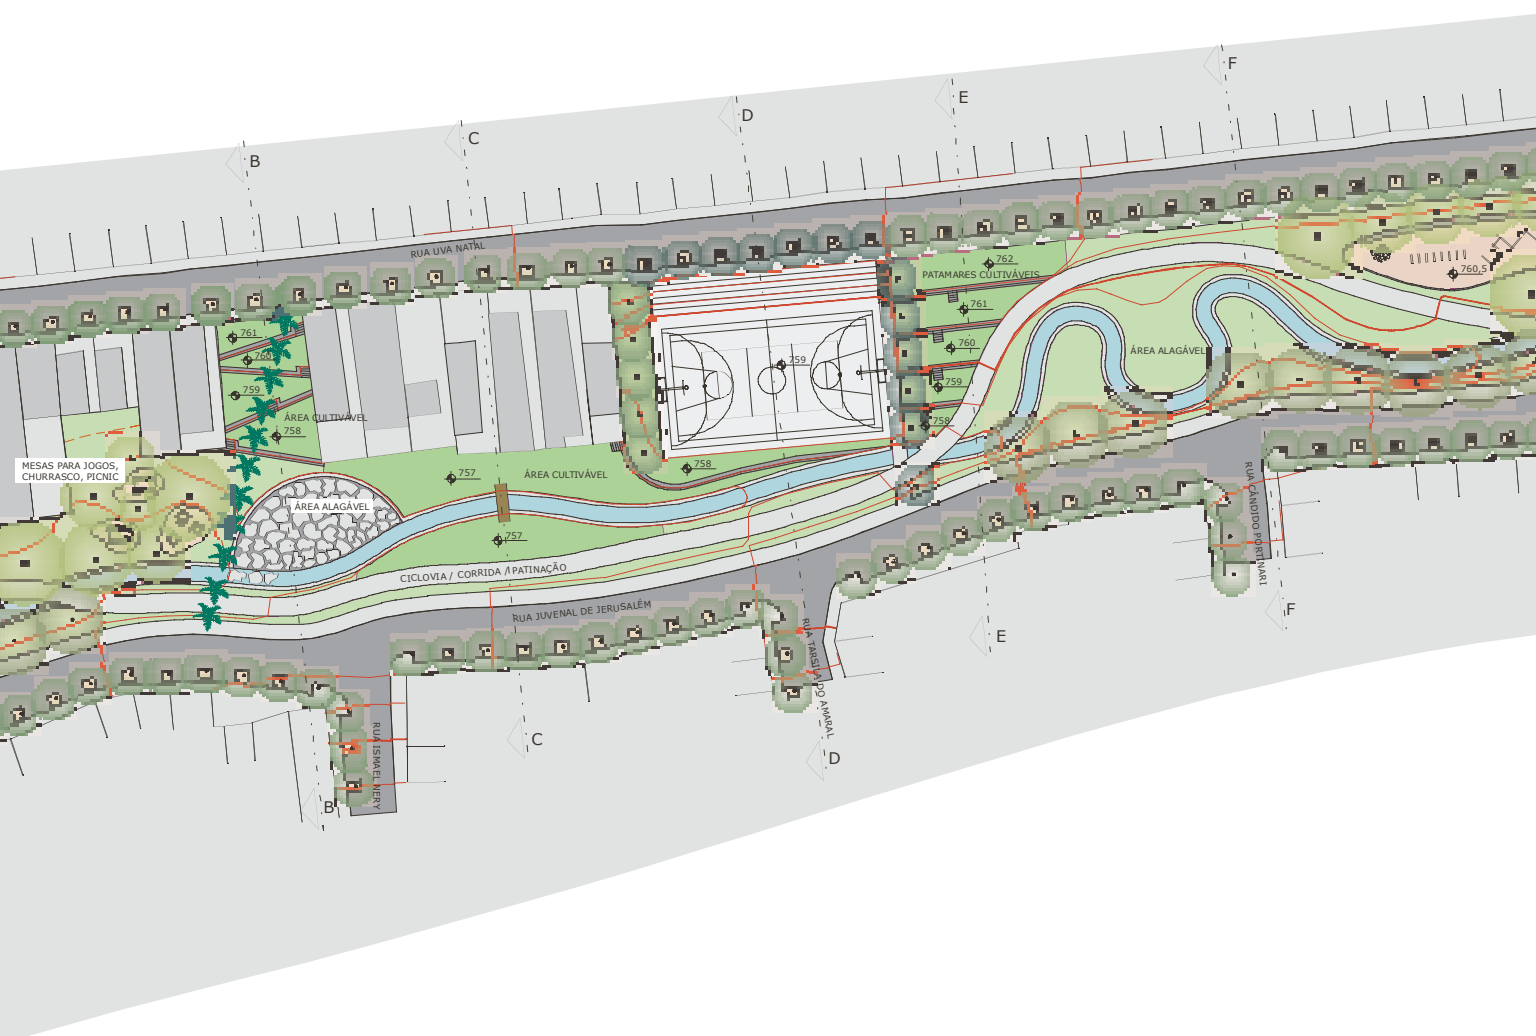

tfg - fau/usp - fevereiro/2003

urbanização de favela na bacia da guarapiranga

anexos - projeto

Legenda

-  casas relocadas
-  casas remanejadas
-  terreno para relocação de famílias

Legenda

Árvores:
 Nas ruas
 pata de vaca
 ipê branco
 ipê amarelo
 corticeira

● Ao longo do córrego
 corticeira
 ingá
 manacá da serra
 quaresmeira
 sibipiruna

● Frutíferas
 goiabeira
 mangueira
 mamoeiro
 abacateiro

Travessias
 ● pau-ferro
 ✦ jerivá

Favela
 ■ novos lote
 ■ casas exist

tes

Legenda

Árvores:

● Nas ruas
pata de vaca
ipê branco
ipê amarelo
corticeira

● Ao longo do córrego
corticeira
ingá
manacá da serra
quaresmeira
sibipiruna

● Frutíferas
goiabeira
mangueira
mamoeiro
abacateiro

Travessias
● pau-ferro
✱ jerivá

Fav
● no
● cas

NORTE

lotes
existentes