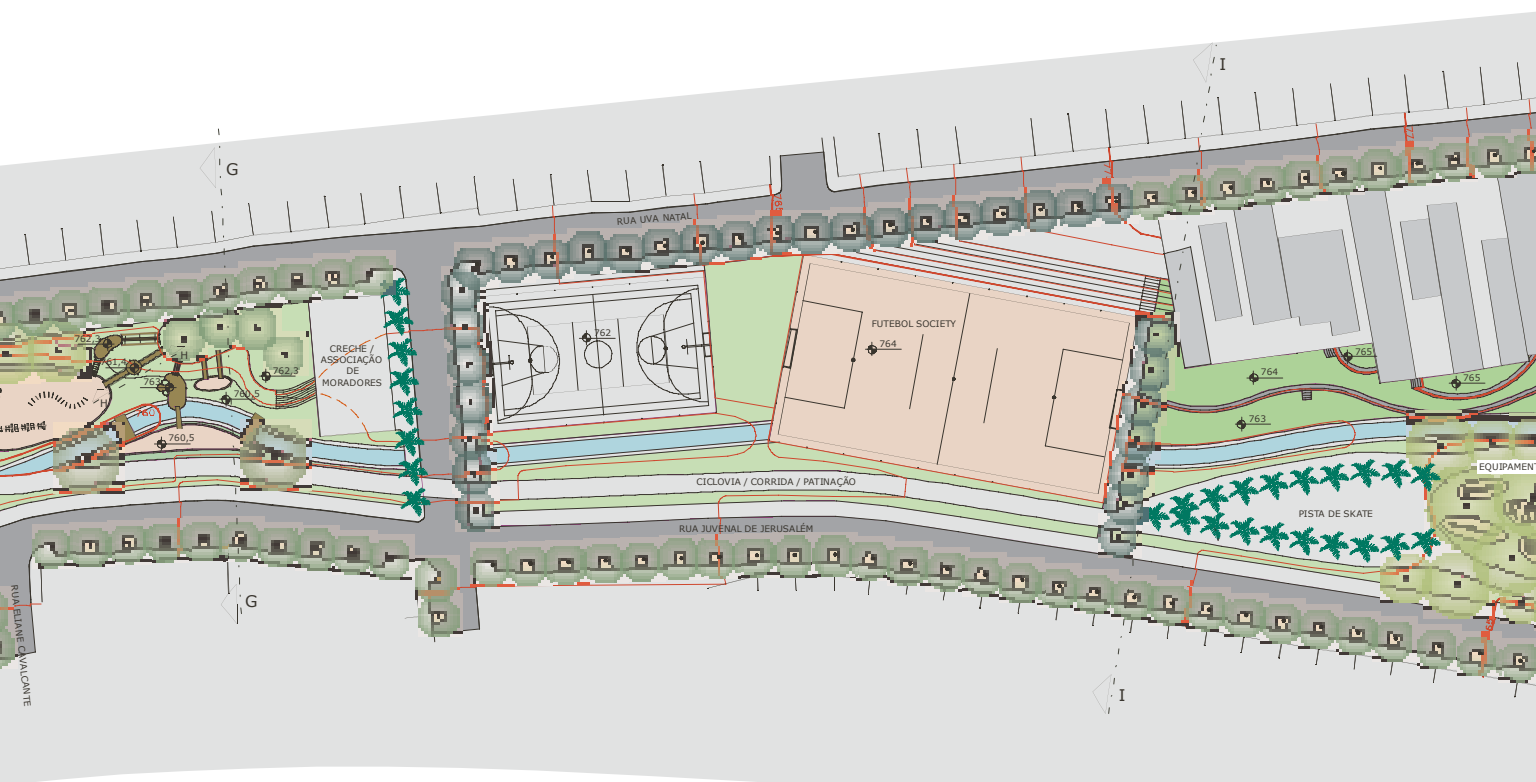

tfg - fau/usp - fevereiro/2003

urbanização de favela na bacia da guarapiranga

anexos - projeto

Legenda

-  casas relocadas
-  casas remanejadas
-  terreno para relocação de famílias

Legenda

Árvores:
 Nas ruas
 pata de vaca
 ipê branco
 ipê amarelo
 corticeira

● Ao longo do córrego
 corticeira
 ingá
 manacá da serra
 quaresmeira
 sibipiruna

● Frutíferas
 goiabeira
 mangueira
 mamoeiro
 abacateiro

Travessias
 ● pau-ferro
 ✦ jerivá

Favela
 ■ novos lote
 ■ casas exist

tes

Legenda

Árvores:

● Nas ruas
pata de vaca
ipê branco
ipê amarelo
corticeira

● Ao longo do córrego
corticeira
ingá
manacá da serra
quaresmeira
sibipiruna

● Frutíferas
goiabeira
mangueira
mamoeiro
abacateiro

Travessias
● pau-ferro
✱ jerivá

Fav
● no
● cas

NORTE

lotes
existentes